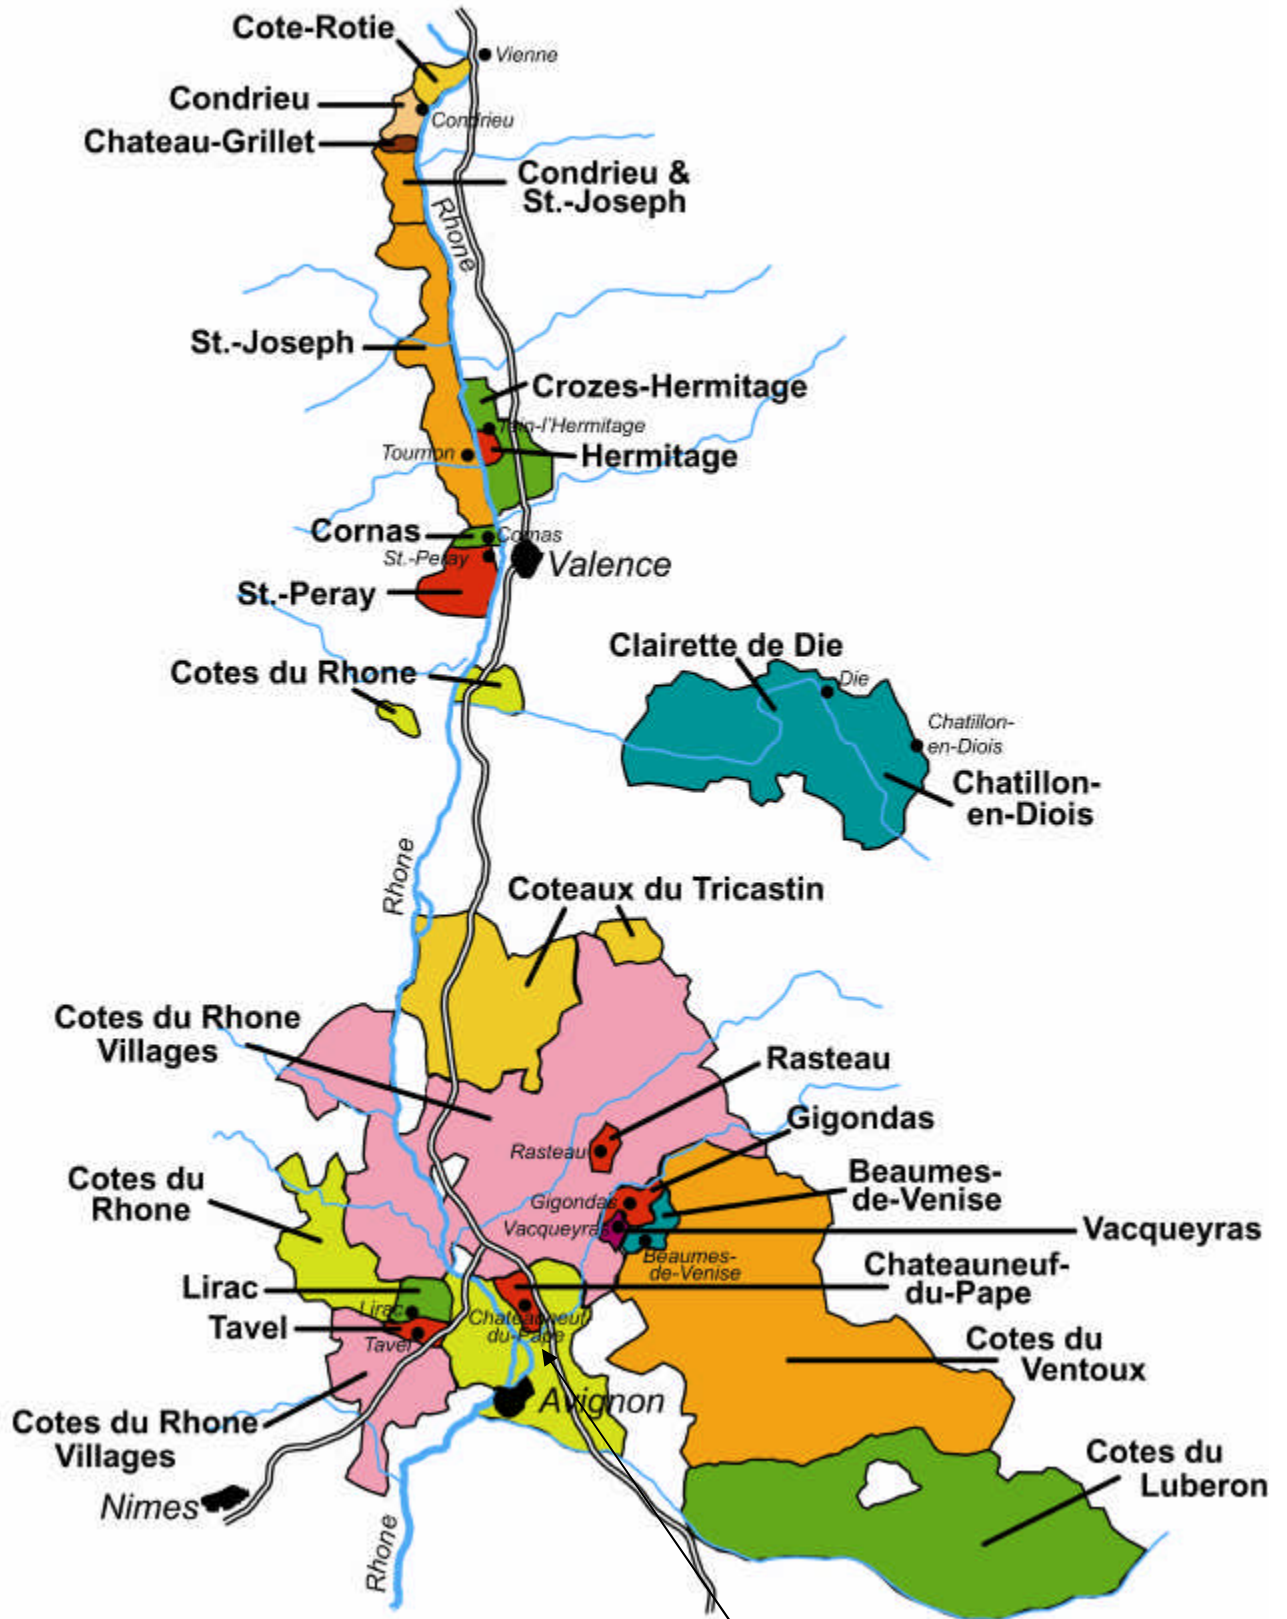

Rhone Valley

Château Noël Saint Laurent
Côtes du Rhône